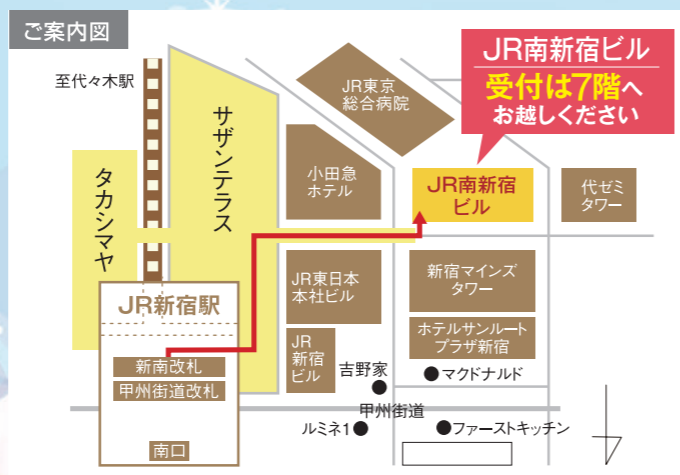

(2)当社は前号①の目的の範囲で本キャンペーンを実施する協力会社などに個人情報及びマンション販売時の図面集を預託し、預託を受けた協力会社は同様の範囲で個人情報及びマンション販売時の図面集を利用します。

(3)個人情報取扱窓口 / 名鉄コミュニティライフ(株)総務経理部 / TEL:03-5320-2701 (受付時間:平日9:00~18:00)

会場のご案内

名鉄コミュニティライフ(株)

春のわくわくリフォームキャンペーン

3/15 土 **10:00 ▶ 16:00** 予約制

会場 TOTO東京センターショールーム
DAIKEN 新宿ショールーム **7Fにお越しください**
YKK AP新宿ショールーム

●住所 / 東京都渋谷区代々木2-1-5 JR南新宿ビル7・8F

●アクセス / JR「新宿駅」南口より徒歩5分

P 有料駐車場有

人気のショールームで開催!

名鉄コミュニティライフ(株)

予約制

春のわくわく
リフォームキャンペーン

3/15 土

10:00 ▶ 16:00

会場

TOTO東京センターショールーム
DAIKEN新宿ショールーム **7Fにお越しください**
YKK AP新宿ショールーム

このたび、名鉄コミュニティライフ(株)では、リフォーム提携会社である(株)TOKAIと(有)アクアとの共同企画、好評いただいております「リフォームキャンペーン」を開催させていただきます。

好評につき、
申し込み期間延長!