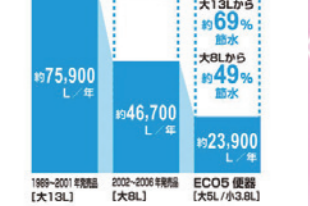

318,700円 (税込) **40% OFF**

LIXIL Piara **ピアラ** ピアラ本体のみ 間口900mm
ピアラ本体+トール収納 間口1200mm

365日キレイとラクと楽しさを。
身支度や家事が、もっとしやすくなる
洗面化粧台です。

ひろびろポウル

底が広くて大容量の「ひろびろポウル」はつけ置
き洗い中の手洗いもバケツの水汲みにも便利。

ピアラ本体のみ 間口900mm
メーカー希望小売価格
318,450円(税込)

206,900円 (税込) **35% OFF**

ピアラ本体 間口900mm+トール収納 間口300mm
メーカー希望小売価格
457,050円(税込)

297,000円 (税込) **35% OFF**

トイレリフォーム

LIXIL SATIS **サティスS** タンクレストイレ、フチレス形状

トイレのスペースを、
もっと気持ちのいい空間に。

シンプルにそぎ落としたデザインに先進機能
を搭載。さまざまな空間に調和し、より広い「空
間」を生み出す、サティスSタイプ

フルオート便器洗浄 フチレス形状

サティスS本体
メーカー希望小売価格
372,900円(税込)

279,600円 (税込) **25% OFF**

空間全体(手洗器、紙巻器込)
メーカー希望小売価格
477,400円(税込)

358,000円 (税込) **25% OFF**

LIXIL **アメージュ** 一体型トイレ、フチレス形状

地球環境に配慮した、
強力洗浄の超節水トイレ。

アメージュ本体
メーカー希望小売価格
351,450円(税込)

210,870円 (税込) **40% OFF**

空間全体(紙巻器、タウルリング込)
メーカー希望小売価格
370,700円(税込)

222,420円 (税込) **40% OFF**

キッチンリフォーム

機能的でお手入れ簡単!料理が楽しくなるキッチンにリフォームしませんか?

LIXIL RICHELLE **リシェル** 壁付け型/間口2590mm

ナチュラルな空間に際立つ深みのあるキッチン。
やさしさの中にエレガンスを演出。