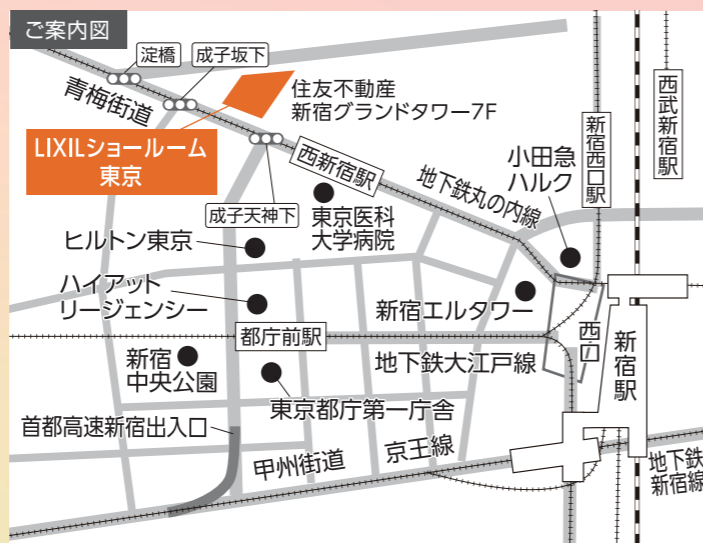

(2)当社は前号①の目的の範囲で本キャンペーンを実施する協力会社などに個人情報及びマンション販売時の図面集を預託し、預託を受けた協力会社は同様の範囲で個人情報及びマンション販売時の図面集を利用します。

(3)個人情報取扱窓口/名鉄コミュニティライフ(株)総務経理部/TEL:03-5320-2701(受付時間:平日9:00~18:00)

会場のご案内

名鉄コミュニティライフ(株)

冬の快適リフォームキャンペーン

12/14 **土** **10:00 ▶ 16:00**
完全予約制

会場 LIXILショールーム東京
7F へお越しください

- 住所/東京都新宿区西新宿8-17-1
住友不動産新宿 グランドタワー7F
- 地下鉄丸の内線「西新宿駅」から徒歩3分
- JR「新宿駅」西口から徒歩15分

ご来場の際は、公共交通機関をご利用ください。

人気のショールームで開催!

名鉄コミュニティライフ(株)

好評につき、
申し込み期間延長!