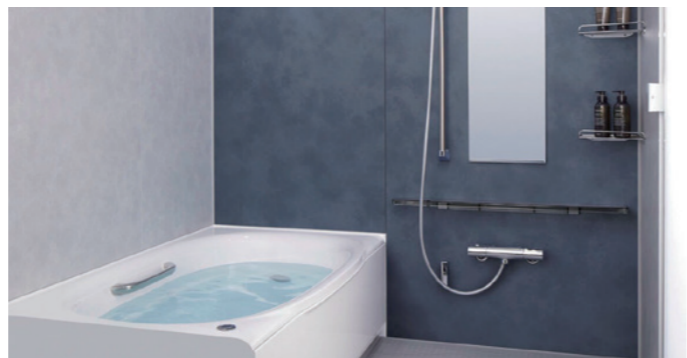

LIXIL RENOBIO V リノビオV

1216サイズ
1317サイズ/マンション用

人がお風呂に求める“心地いい”という瞬間のために進化したバスルーム

1216サイズ
BKW-1216LBF-B+H
メーカー希望小売価格
1,390,444円(税込)
625,600円 **55% OFF**

1317サイズ
BKW-1317LBF-B+H
メーカー希望小売価格
1,499,344円(税込)
674,700円 **55% OFF**