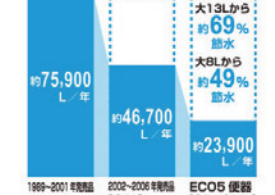

ひろびろボウル

底が広くて大容量の「ひろびろボウル」はつけ置き洗い中の手洗いもバケツの水汲みにも便利。

ピアラ本体のみ 間口900mm
メーカー希望小売価格
318,450円(税込)
206,900円 **35% OFF**

ピアラ本体 間口900mm+トール収納 間口300mm
メーカー希望小売価格
457,050円(税込)
297,000円 **35% OFF**

トイレリフォーム

LIXIL SATIS サティスS

タンクレストイレ、フチレス形状

トイレのスペースを、もっと気持ちのいい空間に。

シンプルにそぎ落としたデザインに先進機能を搭載。さまざまな空間に調和し、より広い「空間」を生み出す、サティスSタイプ

フルオート便器洗浄 フチレス形状

サティスS本体
メーカー希望小売価格
331,100円(税込)
248,300円 **25% OFF**

空間全体(手洗器、ペーパーホルダー)
メーカー希望小売価格
442,970円(税込)
332,200円 **25% OFF**

LIXIL アメージュ

一体型トイレ、フチレス形状

地球環境に配慮した、強力洗浄の超節水トイレ。

13Lと比較、年間約13,800円節約できます。
8Lと比較、年間約6,100円節約できます。

アメージュ本体
メーカー希望小売価格
303,050円(税込)
181,800円 **40% OFF**

空間全体(紙巻器、タールリング込)
メーカー希望小売価格
316,800円(税込)
190,000円 **40% OFF**